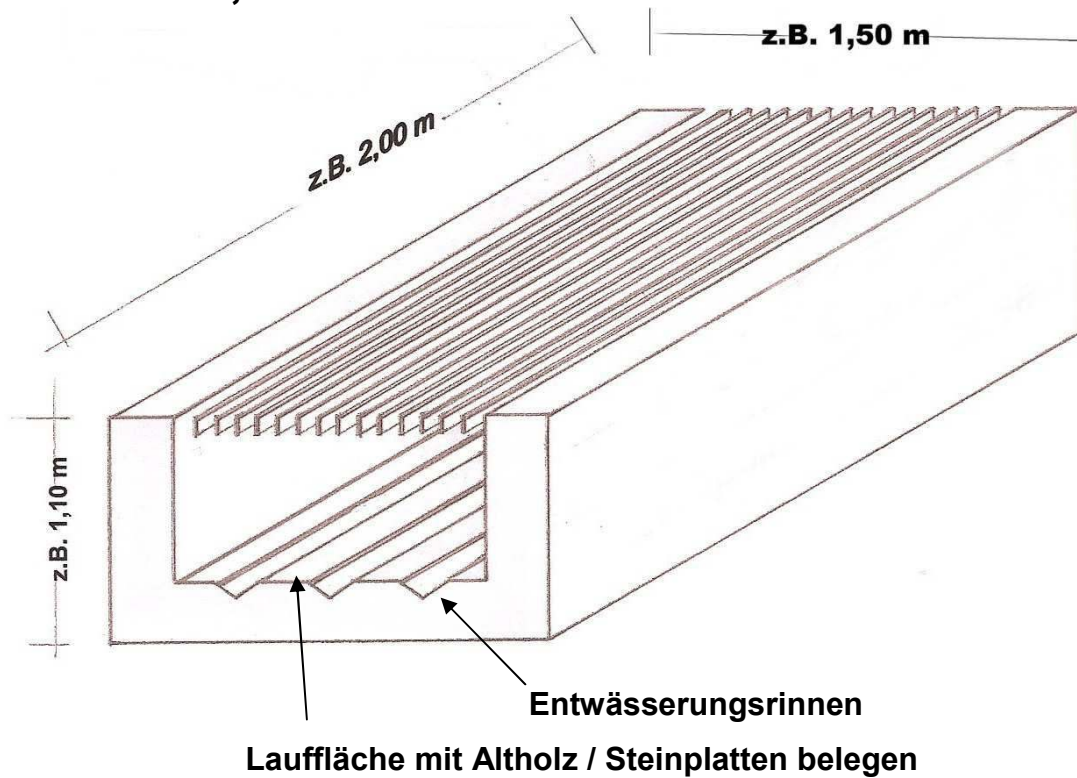

Original **ZIEGER**[®] Durchlaufschacht für Reptilien / Eidechsen

CE - zertifiziertes, funktions und PÜZ Bau geprüftes System

mit Abdeckrost, SLW 60

● ● ● ● **PUNKT für PUNKT durchdacht!**