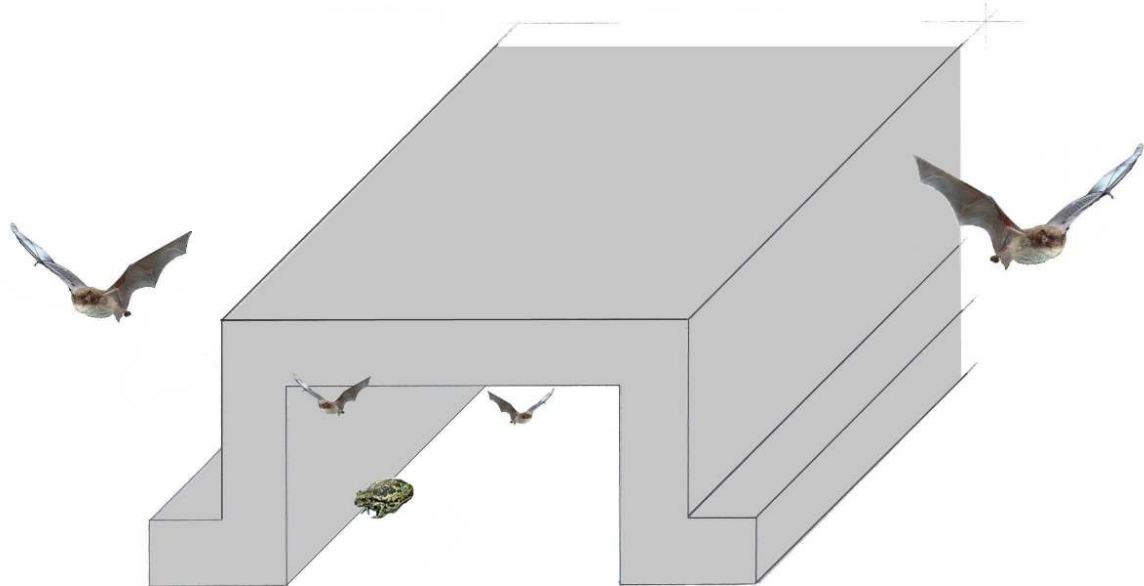

Original **ZIEGER**[®] Stelztunnel

- Fledermaus-Stollen -

Mit integrierten Fledermauskammern/ -stuben

CE - zertifiziertes, funktions und PÜZ Bau geprüftes System

- **Ein Tunnel - Viele Nutzer**
- **Fledermauskammer/ -stuben können zur Kontrolle oder Reinigung problemlos geöffnet werden.**
- **Fledermauskammer/ -stuben sind Prädatoren sicher!**

- Weniger ist für Artenschutz nicht genug -

Original **ZIEGER[®] Artenschutz-Systeme
für Kröte, Frosch und Co.**

Perfektion hat einen Namen

The logo for ZIEGER, featuring the word "ZIEGER" in a bold, italicized, black font with a green outline and a registered trademark symbol (®) to the right.